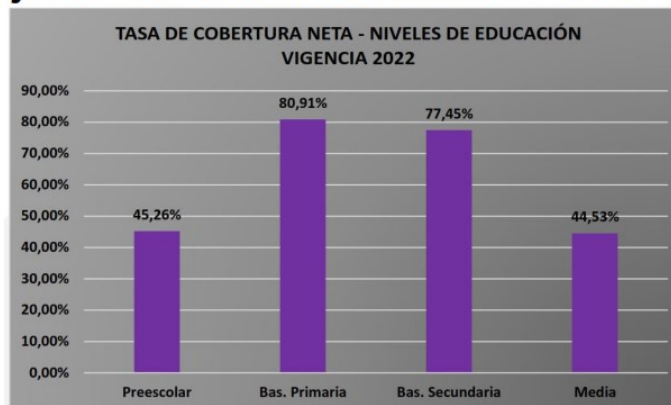

Porcentaje de Coberturas Brutas Año Escolar 2022

| NIVEL | TASA | MATRICULA EDAD ESCOLAR | POBLACIÓN EDAD ESCOLAR |
|-----------------|---------|---------------------------|---------------------------|
| Preescolar | 80,09% | 752 | 939 |
| Bas. Primaria | 93,82% | 4345 | 4631 |
| Bas. Secundaria | 106,84% | 4013 | 3756 |
| Media | 80,92% | 1599 | 1976 |

Fuente: Alcaldía de Mocoa -Sec. Educación, Deporte, Cultura Y Tics

Porcentaje de Coberturas Netas Año Escolar 2022

| NIVEL | TASA | MATRICULA EDAD ESCOLAR | POBLACIÓN EDAD ESCOLAR |
|-----------------|--------|---------------------------|---------------------------|
| Preescolar | 45,26% | 425 | 939 |
| Bas. Primaria | 80,91% | 3747 | 4631 |
| Bas. Secundaria | 77,45% | 2909 | 3756 |
| Media | 44,53% | 880 | 1976 |