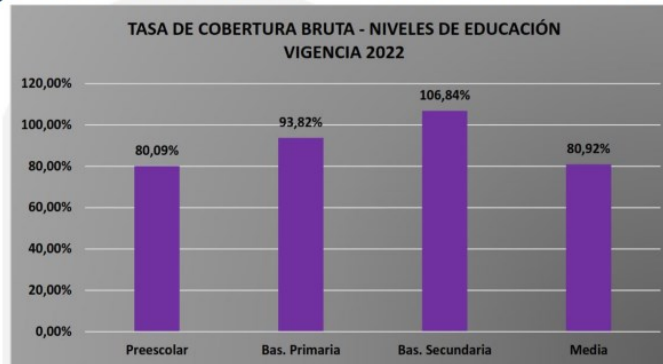

Porcentaje de Coberturas Brutas Año Escolar 2022

| NIVEL | TASA | MATRICULA EDAD ESCOLAR | POBLACIÓN EDAD ESCOLAR |
|-----------------|---------|---------------------------|---------------------------|
| Preescolar | 80,09% | 752 | 939 |
| Bas. Primaria | 93,82% | 4345 | 4631 |
| Bas. Secundaria | 106,84% | 4013 | 3756 |
| Media | 80,92% | 1599 | 1976 |

Fuente: Alcaldía de Mocoa -Sec. Educación, Deporte, Cultura Y Tics

Porcentaje de Coberturas Netas Año Escolar 2022

| NIVEL | TASA | MATRICULA EDAD ESCOLAR | POBLACIÓN EDAD ESCOLAR |
|-----------------|--------|---------------------------|---------------------------|
| Preescolar | 45,26% | 425 | 939 |
| Bas. Primaria | 80,91% | 3747 | 4631 |
| Bas. Secundaria | 77,45% | 2909 | 3756 |
| Media | 44,53% | 880 | 1976 |